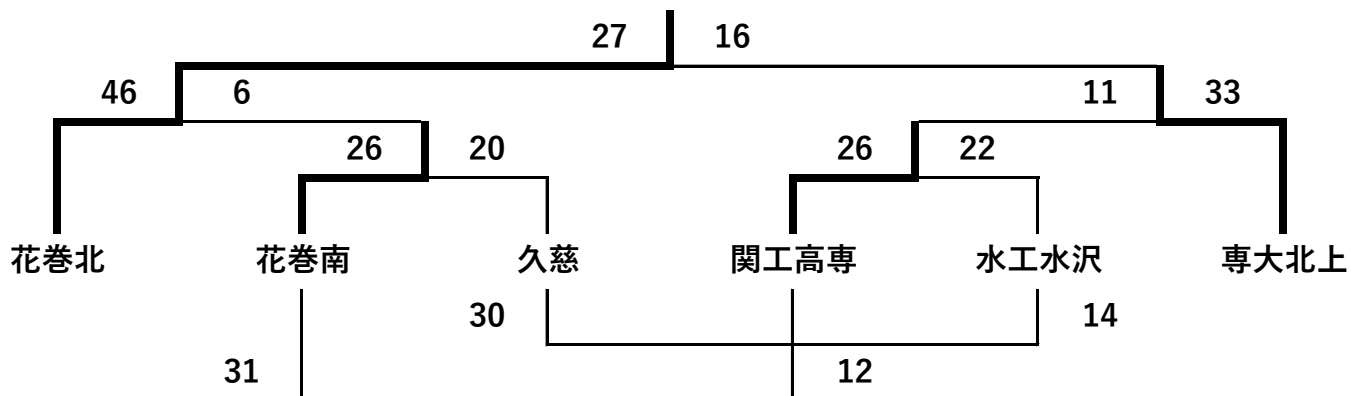

# 令和8年度花巻市民スポーツ大会兼第59回岩手県南春季ハンドボール選手権大会

## 【高校男子】

花巻北

## 【高校女子】

B	花巻北高	水沢高校	専大北上	得失点	順位
花巻北高		30-10	33-14	+39	1
水沢高校	10-30		9-34	-45	3
専大北上	14-33	34-9		+6	2