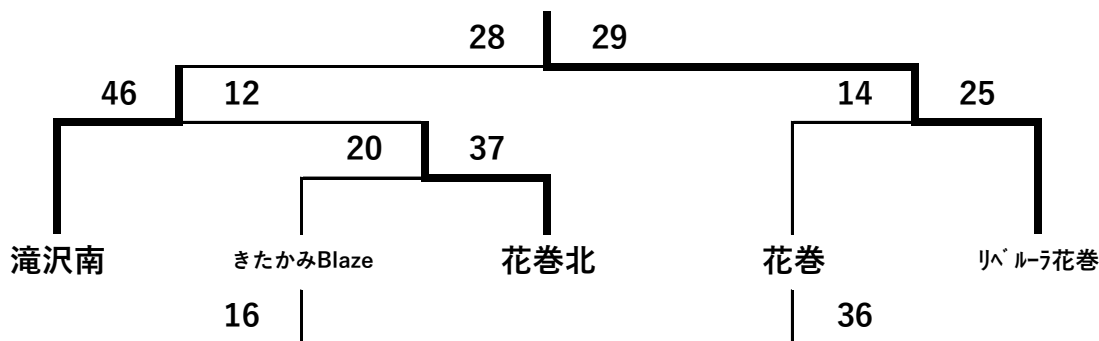

【中学男子】

リバーラ花巻