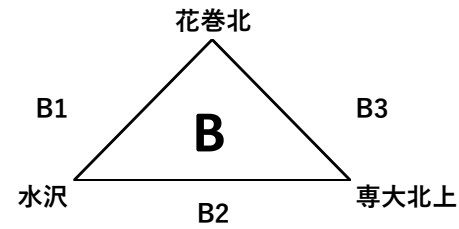

令和8年度花巻市民スポーツ大会兼第59回岩手県南春季ハンドボール選手権大会

【高校男子】

【高校女子】

【中学男子】

【中学女子】

【一般女子】

桐花クラブ E1 vs 萩江クラブ

2026年4月11日(土曜日) 会場：花巻市総合体育館 試合時間(25-10-25)

Aコート(南側)					Bコート(北側)					Cコート(アックス)				
No	開始時間	対戦	審判	補助員	No	開始時間	対戦	審判	補助員	No	開始時間	対戦	審判	補助員
B1	9:30	花巻北 - 水沢高	櫻庭隆夫	専大北(女)	C1	9:30	きたか - 花巻北	安倍健太郎	リベル(女)	交流	9:30	専大北 -	工藤和貴	
A1	10:35	花巻南 - 久慈高	内記徹	花巻北(女)	A2	10:35	関工専 - 水工水	鈴木幸子	きたか(男)	交流	10:35	専大北 -	小野寺春菜	
D1	10:35	滝沢南 - 花北花	櫻庭隆夫	久慈高(男)	D2	11:40	きたか - リベル	工藤和貴	関工専(男)	交流	11:40	花北中 -	射守矢成美	
B2	12:45	水沢高 - 専大北	小野寺春菜	花北花(女)	C2	12:45	花巻中 - リベル	上飯坂徹	きたか(女)	交流	12:45	滝沢南 -	鈴木幸子	
A3	13:50	花巻北 - A1勝	射守矢成美	水沢高(女)	A4	13:50	A2勝 - 専大北	上飯坂徹	リベル(男)	交流	13:50	花北高 -	内記徹	
B3	14:55	花巻北 - 専大北	櫻庭隆夫	花巻北(男)	C3	14:55	滝沢南 - C1勝	安倍健太郎	専大北(男)	交流	14:55	久慈高 -	早川知広	
交流	16:00				交流	16:00				交流	16:00			