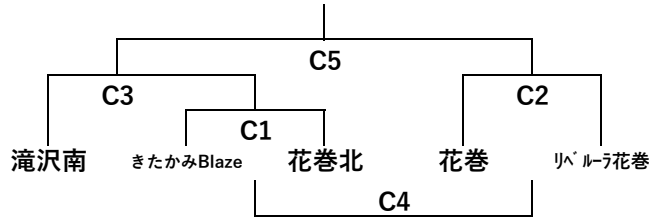

令和8年度花巻市民スポーツ大会兼第59回岩手県南春季ハンドボール選手権大会

【高校男子】

【高校女子】

【中学男子】

【中学女子】

【一般女子】

桐花クラブ E1 vs 萩江クラブ

2026年4月11日(土曜日) 会場：花巻市総合体育館 試合時間(25-10-25)

Aコート(南側)					Bコート(北側)					Cコート(アックス)				
No	開始時間	対戦	審判	補助員	No	開始時間	対戦	審判	補助員	No	開始時間	対戦	審判	補助員
B1	9:30	花巻北 - 水沢高	櫻庭隆夫	専大北(女)	C1	9:30	きたか - 花巻北	安倍健太郎	リベル(女)	交流	9:30	専大北 -	工藤和貴	
A1	10:35	花巻南 - 久慈高	内記徹	花巻北(女)	A2	10:35	関工専 - 水工水	鈴木幸子	きたか(男)	交流	10:35	専大北 -	小野寺春菜	
D1	10:35	滝沢南 - 花北花	櫻庭隆夫	久慈高(男)	D2	11:40	きたか - リベル	工藤和貴	関工専(男)	交流	11:40	花北中 -	射守矢成美	
B2	12:45	水沢高 - 専大北	小野寺春菜	花北花(女)	C2	12:45	花巻中 - リベル	上飯坂徹	きたか(女)	交流	12:45	滝沢南 -	鈴木幸子	
A3	13:50	花巻北 - A1勝	射守矢成美	水沢高(女)	A4	13:50	A2勝 - 専大北	上飯坂徹	リベル(男)	交流	13:50	花北高 -	内記徹	
B3	14:55	花巻北 - 専大北	櫻庭隆夫	花巻北(男)	C3	14:55	滝沢南 - C1勝	安倍健太郎	専大北(男)	交流	14:55	久慈高 -	早川知広	
交流	16:00				交流	16:00				交流	16:00			

2026年4月12日(日曜日) 会場：花巻市総合体育館 試合時間(25-10-25)

Aコート(南側)					Bコート(北側)					Cコート(アックス)				
No	開始時間	対戦	審判	補助員	No	開始時間	対戦	審判	補助員	No	開始時間	対戦	審判	補助員
D4	9:30	D1勝 - D2勝	齊藤孝明	花巻南(男)	D3	9:30	D1負 - D2負	安倍健太郎	水工水(男)	交流	9:30	専大北 -	工藤和貴	
C5	10:35	C3勝 - C2勝	齊藤孝明	桐花ク(女)	C4	10:35	C1負 - C2負	早川知広	萩江ク(女)	交流	10:35	専大北 -	工藤和貴	
A6	11:40	A3負 - A4負	内記徹	花巻北(男)	A5	11:40	A1負 - A2負	射守矢成美	花巻中(男)	交流	11:40	専大北 -	小野寺春菜	
A7	12:45	A3勝 - A4勝	上飯坂徹	滝沢南(男)	E1	12:45	桐花ク - 萩江ク	鈴木幸子	滝沢南(女)	交流	12:45	花巻南 -	櫻庭隆夫	
交流	13:50	花北中 -	上飯坂徹		交流	13:50	滝沢南 -	鈴木幸子		交流	13:50	花巻北 -	内記徹	
交流	14:55	花北中 -	上飯坂徹		交流	14:55	滝沢南 -	鈴木幸子		交流	14:55	花巻北 -	内記徹	
会場撤去					会場撤去					会場撤去				