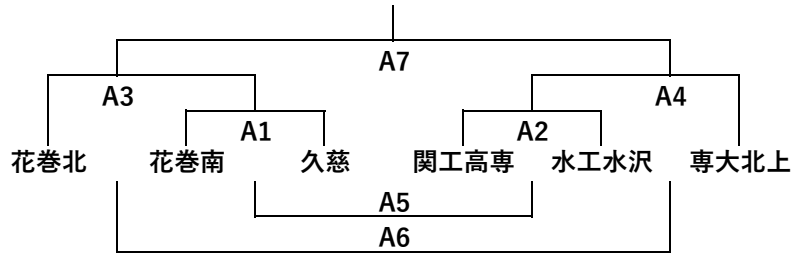

令和8年度花巻市民スポーツ大会兼第59回岩手県南春季ハンドボール選手権大会

【高校男子】

【高校女子】

【中学男子】

【中学女子】

【一般女子】

桐花クラブ E1 vs 萩江クラブ

2026年4月11日(土曜日) 会場：花巻市総合体育館 試合時間(25-10-25)

Aコート(南側)					Bコート(北側)					Cコート(アックス)				
No	開始時間	対戦	審判	補助員	No	開始時間	対戦	審判	補助員	No	開始時間	対戦	審判	補助員
B1	9:30	花巻北 - 水沢高	櫻庭隆夫	専大北(女)	C1	9:30	きたか - 花巻北	安倍健太郎	リベル(女)	交流	9:30	専大北 -	工藤和貴	
A1	10:35	花巻南 - 久慈高	内記徹	花巻北(女)	A2	10:35	関工専 - 水工水	鈴木幸子	きたか(男)	交流	10:35	専大北 -	小野寺春菜	
D1	10:35	滝沢南 - 花北花	櫻庭隆夫	久慈高(男)	D2	11:40	きたか - リベル	工藤和貴	関工専(男)	交流	11:40	花北中 -	射守矢成美	
B2	12:45	水沢高 - 専大北	小野寺春菜	花北花(女)	C2	12:45	花巻中 - リベル	上飯坂徹	きたか(女)	交流	12:45	滝沢南 -	鈴木幸子	
A3	13:50	花巻北 - A1勝	射守矢成美	水沢高(女)	A4	13:50	A2勝 - 専大北	上飯坂徹	リベル(男)	交流	13:50	花北高 -	内記徹	
B3	14:55	花巻北 - 専大北	櫻庭隆夫	花巻北(男)	C3	14:55	滝沢南 - C1勝	安倍健太郎	専大北(男)	交流	14:55	久慈高 -	早川知広	
交流	16:00				交流	16:00				交流	16:00			