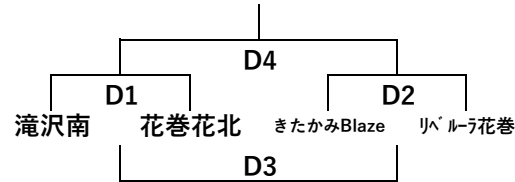

令和8年度花巻市民スポーツ大会兼第59回岩手県南春季ハンドボール選手権大会

【高校男子】

【高校女子】

【中学男子】

【中学女子】

【一般女子】

桐花クラブ E1 vs 萩江クラブ

2026年4月11日(土曜日) 会場：花巻市総合体育館 試合時間(25-10-25)

Aコート(南側)					Bコート(北側)					Cコート(アックス)				
No	開始時間	対戦	審判	補助員	No	開始時間	対戦	審判	補助員	No	開始時間	対戦	審判	補助員
B1	9:30	花巻北 - 水沢高	櫻庭隆夫	専大北(女)	C1	9:30	きたか - 花巻北	安倍健太郎	リベル(女)	交流	9:30	専大北 -	工藤和貴	
A1	10:35	花巻南 - 久慈高	内記徹	花巻北(女)	A2	10:35	関工専 - 水工水	鈴木幸子	きたか(男)	交流	10:35	専大北 -	小野寺春菜	
D1	10:35	滝沢南 - 花北花	櫻庭隆夫	久慈高(男)	D2	11:40	きたか - リベル	工藤和貴	関工専(男)	交流	11:40	花北中 -	射守矢成美	
B2	12:45	水沢高 - 専大北	小野寺春菜	花北花(女)	C2	12:45	花巻中 - リベル	上飯坂徹	きたか(女)	交流	12:45	滝沢南 -	鈴木幸子	
A3	13:50	花巻北 - A1勝	射守矢成美	水沢高(女)	A4	13:50	A2勝 - 専大北	上飯坂徹	リベル(男)	交流	13:50	花北高 -	内記徹	
B3	14:55	花巻北 - 専大北	櫻庭隆夫	花巻北(男)	C3	14:55	滝沢南 - C1勝	安倍健太郎	専大北(男)	交流	14:55	久慈高 -	早川知広	
交流	16:00				交流	16:00				交流	16:00			