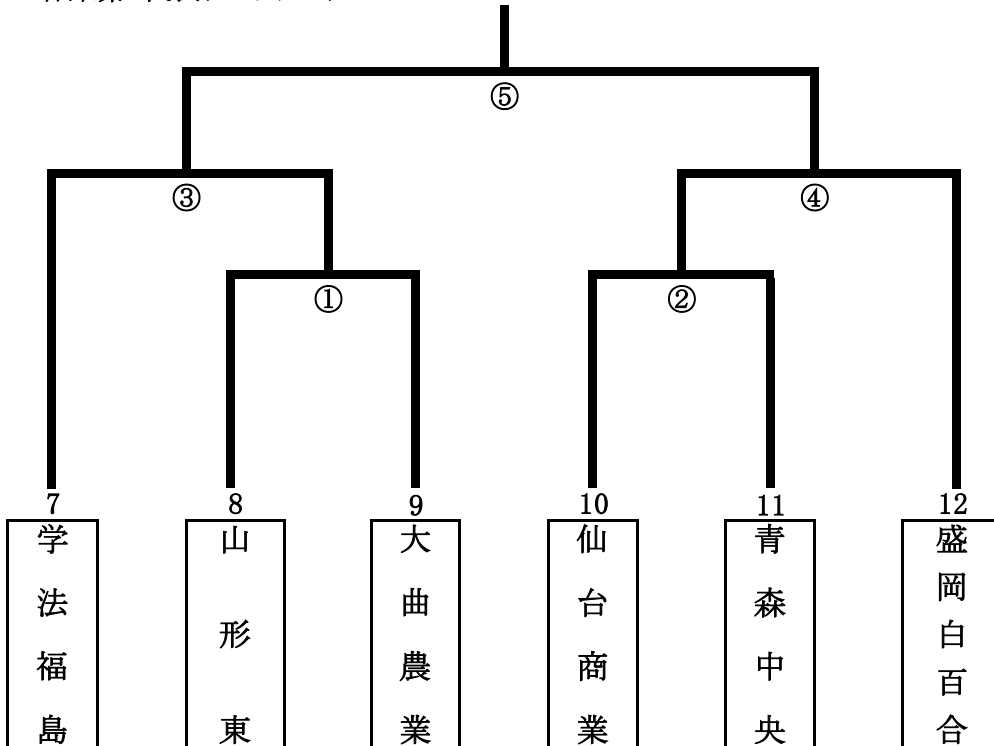

三本木

e

郡女大附

予選リーグ1組

	1不来方	2湯沢	3惺山	勝敗	勝点	順位
1不来方						
2湯沢						
3惺山						

第3代表決定トーナメント

予選リーグ2組

	4聖和学園	5三本木	6郡女大附	勝敗	勝点	順位
4聖和学園						
5三本木						
6郡女大附						

第1・2代表決定戦 i

第1代表予選リーグ1組1位
()

第1代表予選リーグ2組1位
()

各県第2代表トーナメント

第4代表決定戦 ii

第3代表決定トーナメント2位
()

各県第2代表トーナメント1位
()