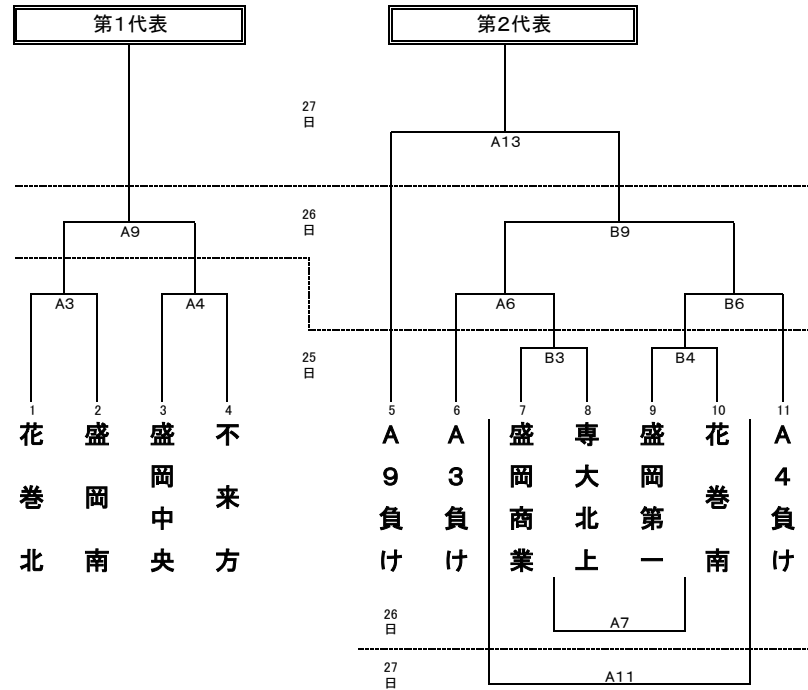

第48回全国高等学校ハンドボール選抜大会岩手県予選会 組合せ

令和6年12月25日(水)～27日(金)

会場 花巻市総合体育館

Aコート 第1アリーナ南側

Bコート 第1アリーナ北側

〈男子の部〉

〈女子の部〉

| | A コート | | | B コート | | |
|------------|-------|--------|-----------|-------|--------|-----------|
| 25日 (水) | 1 | 9:30～ | 不来方×盛岡二 | 1 | 9:30～ | 専大北上×白百合 |
| | 2 | 11:00～ | 盛三誠桜×花巻北 | 2 | 11:00～ | 盛岡南×花巻南 |
| | 3 | 12:30～ | 花巻北×盛岡南 | 3 | 12:30～ | 盛岡商業×専大北上 |
| | 4 | 14:00～ | 盛岡中央×不来方 | 4 | 14:00～ | 盛岡一×花巻南 |
| 26日 (木) | 5 | 9:30～ | A1負け×B1勝ち | 5 | 9:30～ | B2勝ち×A2負け |
| | 6 | 11:00～ | A3負け×B3勝ち | 6 | 11:00～ | B4勝ち×A4勝ち |
| | 7 | 12:30～ | B3負け×B4負け | 7 | 12:30～ | B1負け×B2負け |
| | 8 | 14:00～ | A1勝ち×A2勝ち | 8 | 14:00～ | A5勝ち×B5勝ち |
| | 9 | 15:30～ | A3勝ち×A4勝ち | 9 | 15:30～ | A6勝ち×B6勝ち |
| 27日 (金) | 10 | 9:30～ | A5負け×B5負け | | | |
| | 11 | 11:00～ | A6負け×B6負け | | | |
| | 12 | 12:30～ | A8負け×B8勝ち | | | |
| | 13 | 14:00～ | A9負け×B9勝ち | | | |
| 表彰式 | | | | | | |