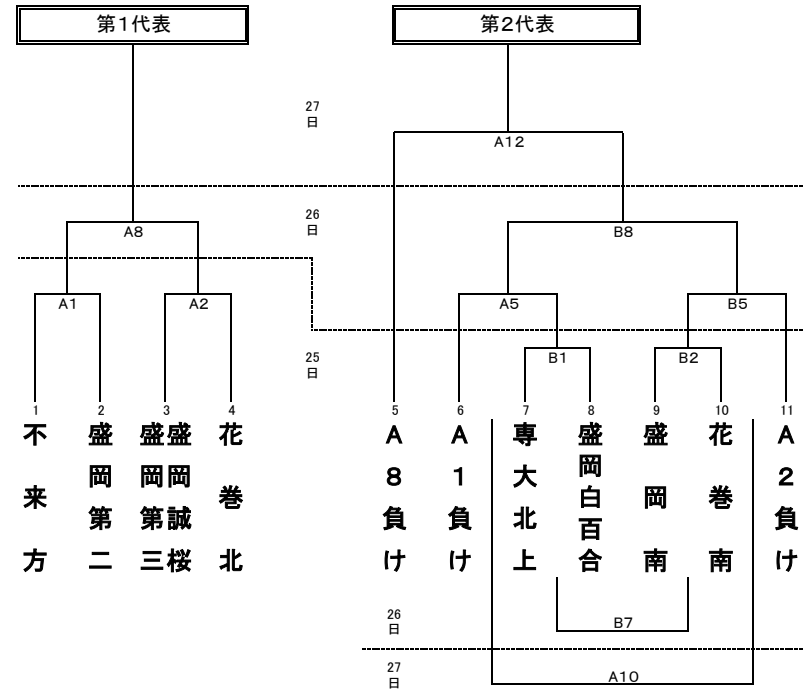

第48回全国高等学校ハンドボール選抜大会岩手県予選会 組合せ

令和6年12月25日(水)～27日(金)

会場 花巻市総合体育館

Aコート 第1アリーナ南側

Bコート 第1アリーナ北側

〈男子の部〉

〈女子の部〉

| | A コート | | | B コート | | |
|------------|-------|--------|-----------|-------|--------|-----------|
| 25日 (水) | 1 | 9:30～ | 不来方×盛岡二 | 1 | 9:30～ | 専大北上×白百合 |
| | 2 | 11:00～ | 盛三誠桜×花巻北 | 2 | 11:00～ | 盛岡南×花巻南 |
| | 3 | 12:30～ | 花巻北×盛岡南 | 3 | 12:30～ | 盛岡商業×専大北上 |
| | 4 | 14:00～ | 盛岡中央×不来方 | 4 | 14:00～ | 盛岡一×花巻南 |
| 26日 (木) | 5 | 9:30～ | A1負け×B1勝ち | 5 | 9:30～ | B2勝ち×A2負け |
| | 6 | 11:00～ | A3負け×B3勝ち | 6 | 11:00～ | B4勝ち×A4勝ち |
| | 7 | 12:30～ | B3負け×B4負け | 7 | 12:30～ | B1負け×B2負け |
| | 8 | 14:00～ | A1勝ち×A2勝ち | 8 | 14:00～ | A5勝ち×B5勝ち |
| | 9 | 15:30～ | A3勝ち×A4勝ち | 9 | 15:30～ | A6勝ち×B6勝ち |
| 27日 (金) | 10 | 9:30～ | A5負け×B5負け | | | |
| | 11 | 11:00～ | A6負け×B6負け | | | |
| | 12 | 12:30～ | A8負け×B8勝ち | | | |
| | 13 | 14:00～ | A9負け×B9勝ち | | | |
| 表彰式 | | | | | | |