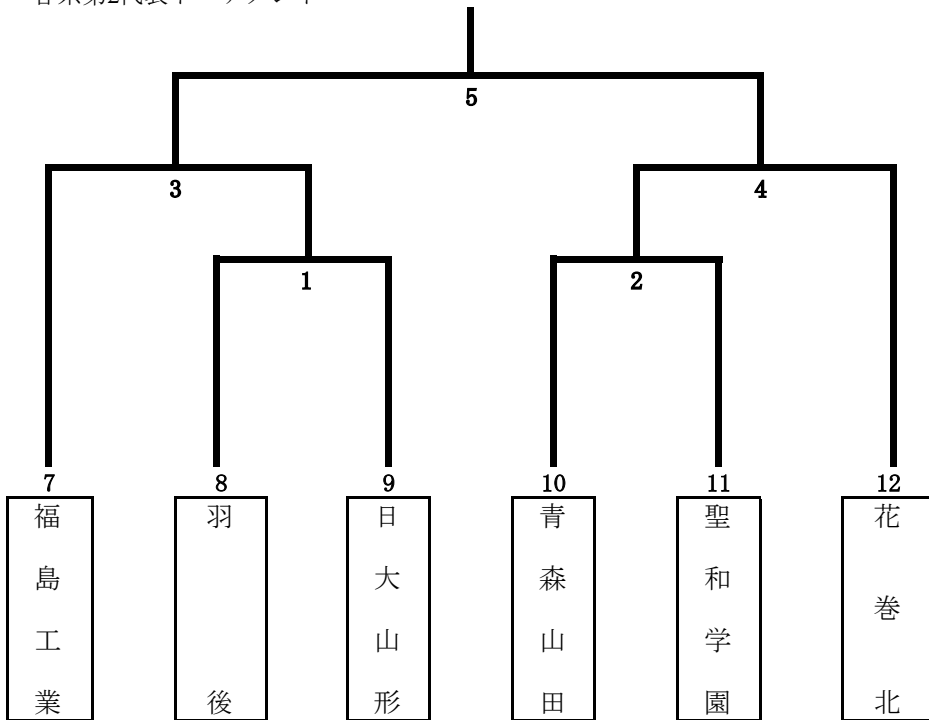

予選リーグ2組

	4学法石川	5利府	6山形中央	勝敗	勝点	順位
4学法石川						
5利府						
6山形中央						

第1・2代表決定戦 I

第1代表予選リーグ1組1位  
( )

第1代表予選リーグ2組1位  
( )

各県第2代表トーナメント

第4代表決定戦 II

第3代表決定トーナメント2位  
( )

各県第2代表トーナメント1位  
( )