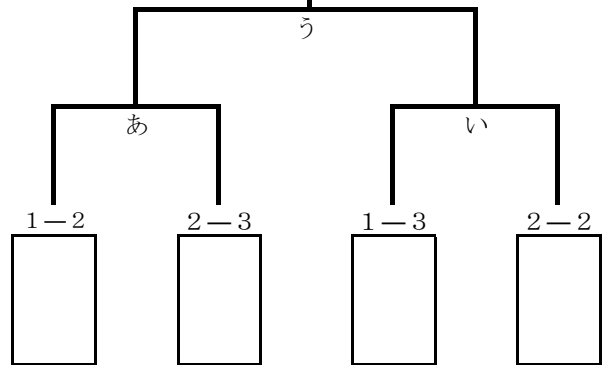

## 男子の部

第1代表予選リーグ  
不 来 方

湯 沢 B 三 本 木

学 法 石 川

府 E 山 形 中 央

予選リーグ1組

	1不來方	2湯沢	3三本木	勝敗	勝点	順位
1不來方						
2湯沢						
3三本木						

第3代表決定トーナメント