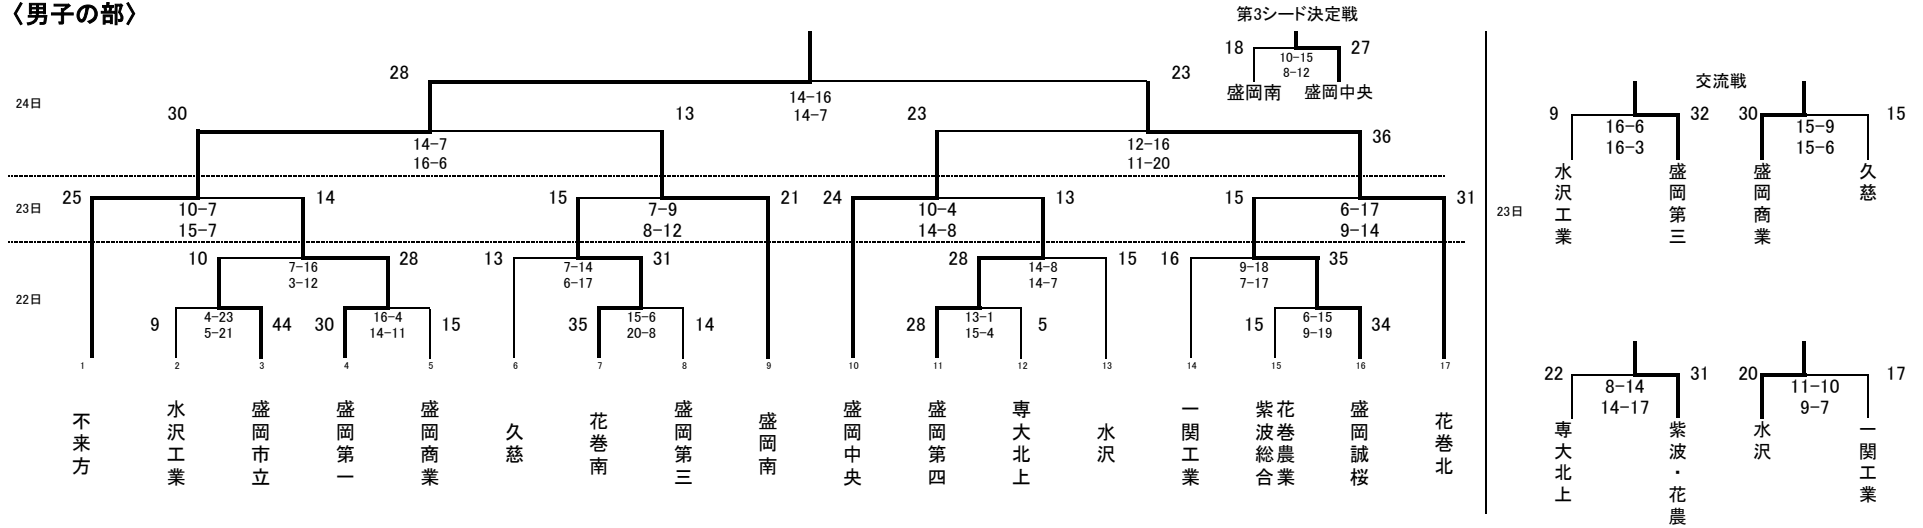

# 第16回岩手県高等学校秋季ハンドボール大会

優勝 不来方高校

〈男子の部〉

〈女子の部〉

優勝 不来方高校