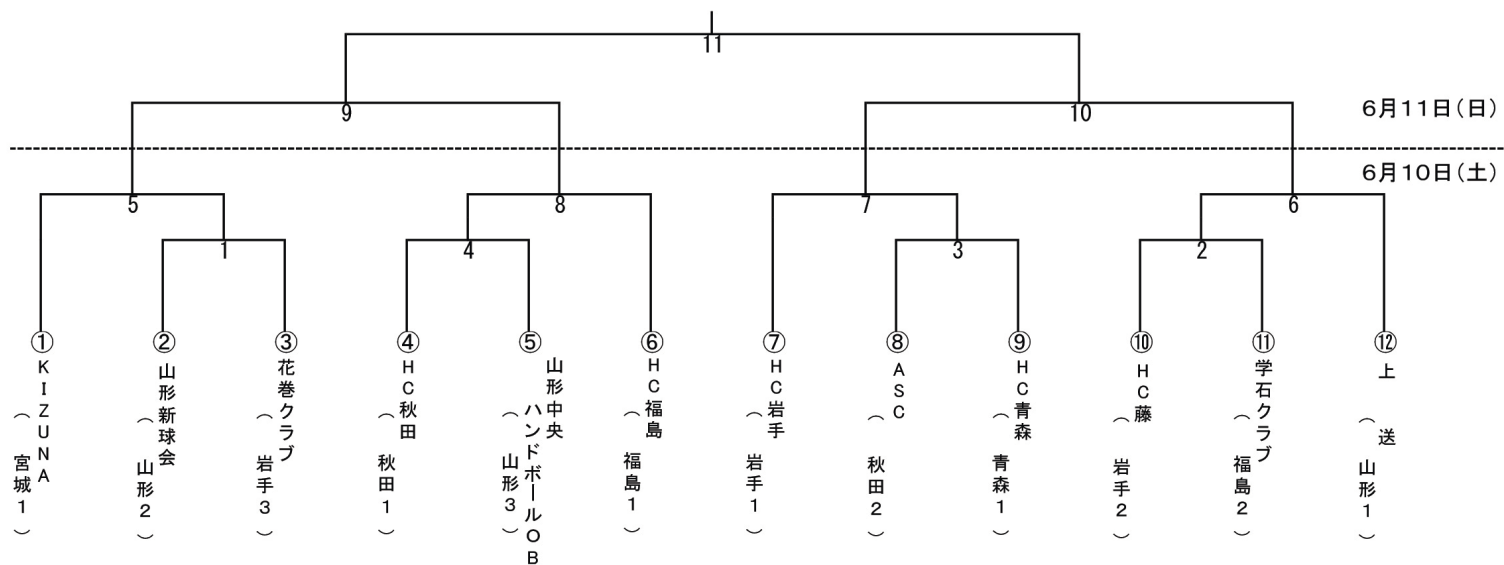

第46回東北クラブハンドボール選手権大会組み合わせ

○男子の部 6月10日(土)・11日(日)

○女子の部 6月10日(土)