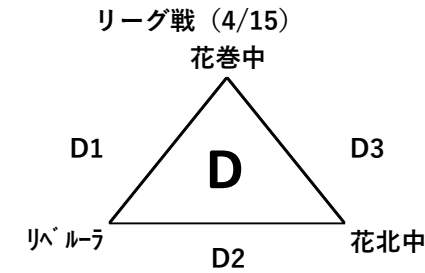

【中学男子】

【中学女子】

交流戦 (4/15) ア 花巻中学校 vs 花巻北中&リハール
イ 花巻中学校 vs 花巻北中&リハール

【一般女子】

交流戦 (4/16) ウ 萩江クラブ vs 花巻クラブ

2023年4月15日 (土曜日) 会場: 花巻市総合体育館

Aコート (北側)					Bコート (南側)					Cコート (アネックス)				
No	開始時間	対戦	審判	補助員	No	開始時間	対戦	審判	補助員	No	開始時間	対戦	審判	補助員
D1	9:30	花巻中 - リベル	中島	花北中 (男)	A1	9:30	花巻北 - 水沢工	工藤和	花巻北 (男)	①	9:30	花巻南 - 水沢高	森田亮	花巻北 (女)
中女	10:40	花巻中 - 花北リ	工藤和	花巻中 (男)	B1	10:40	花巻南 - 水沢高	安倍健	紫波総 (男)		10:40	交流戦		
A3	11:50	水沢工 - 花巻農	上飯坂	花巻南 (男)	A2	11:50	花巻北 - 関工専	根子	花巻北 (男)	②	11:50	水沢高 - 花巻北	柏葉	花巻南 (女)
D2	13:00	リベル - 花北中	大坊	水沢工 (男)	B2	13:00	水沢高 - 紫波総	森田亮	花巻南 (男)		13:00	交流戦		
中女	14:10	花巻中 - 花北リ	中島	リベル (男)	A4	14:10	関工専 - 花巻農	柏葉	水沢高 (男)	③	14:10	花巻南 - 花巻北	根子	水沢高 (女)
D3	15:20	花巻中 - 花北中	森田隆	花巻農 (男)	B3	15:20	花巻南 - 紫波総	安倍健	関工専 (男)		15:20			

2023年4月16日 (日曜日) 会場: 花巻市総合体育館

Aコート (北側)					Bコート (南側)				
No	開始時間	対戦	審判	補助員	No	開始時間	対戦	審判	補助員
④	9:30	花巻南 - 水沢高		花巻北 (女)	あ	9:30	A 3 位 - B 3 位		花巻ク (女)
E 1	10:40	A 1 位 - A 2 位		B 1 位 (男)	い	10:40	A 4 位 - B 2 位		あ勝ち (男)
⑤	11:50	水沢高 - 花巻北		花巻南 (女)	般女	11:50	萩江ク - 花巻ク		い勝ち (男)
E 2	13:00	A 2 位 - B 1 位		A 1 位 (男)	う	13:00	あ負け - い負け		萩江ク (女)
⑥	14:10	花巻南 - 花巻北		水沢高 (女)	え	14:10	あ勝ち - い勝ち		う勝ち (男)
E 3	15:20	A 1 位 - B 1 位		A 2 位 (男)		15:20