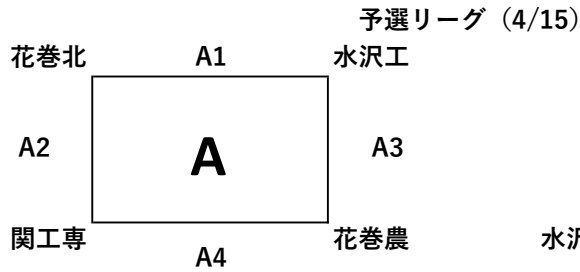

令和5年度花巻市民スポーツ大会兼第56回岩手県南春季ハンドボール選手権大会

【高校男子】