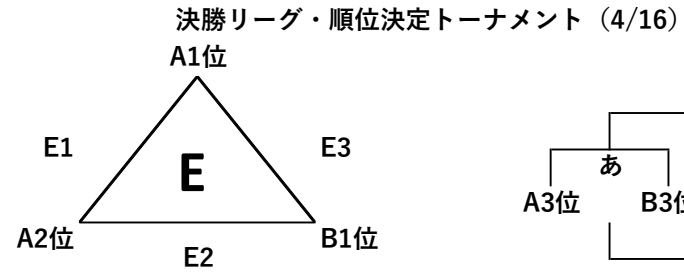

令和5年度花巻市民スポーツ大会兼第56回岩手県南春季ハンドボール選手権大会

【高校男子】