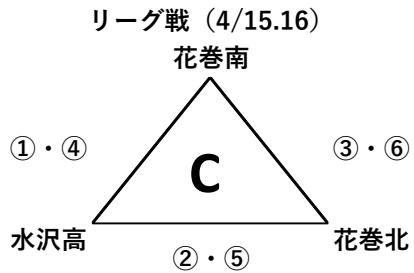

令和5年度花巻市民スポーツ大会兼第56回岩手県南春季ハンドボール選手権大会

【高校男子】

【高校女子】

【中学男子】

【中学女子】

交流戦 (4/15) ア 花巻中学校 vs 花巻北中&リハール
イ 花巻中学校 vs 花巻北中&リハール

【一般女子】

交流戦 (4/16) ウ 萩江クラブ vs 花巻クラブ