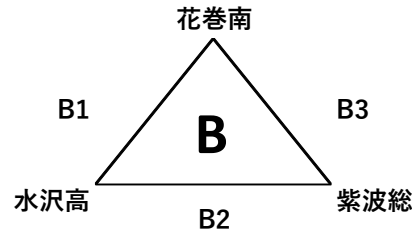

令和5年度花巻市民スポーツ大会兼第56回岩手県南春季ハンドボール選手権大会

【高校男子】