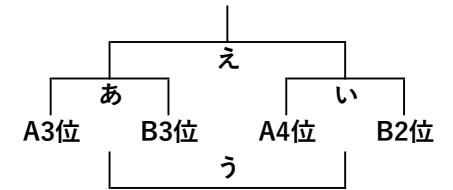

令和5年度花巻市民スポーツ大会兼第56回岩手県南春季ハンドボール選手権大会

【高校男子】