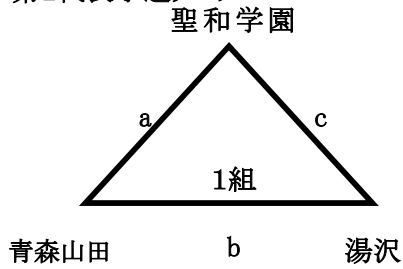

組合せ

女子の部

第1代表予選リーグ

郡女大附

予選リーグ1組

	1聖和学園	2青森山田	3湯沢	勝敗	勝点	順位
1聖和学園		39-15	36-11	2-0	4	1
2青森山田	15-39		20-22	0-2	0	3
3湯沢	11-36	22-20		1-1	2	2

第3代表決定トーナメント

予選リーグ2組