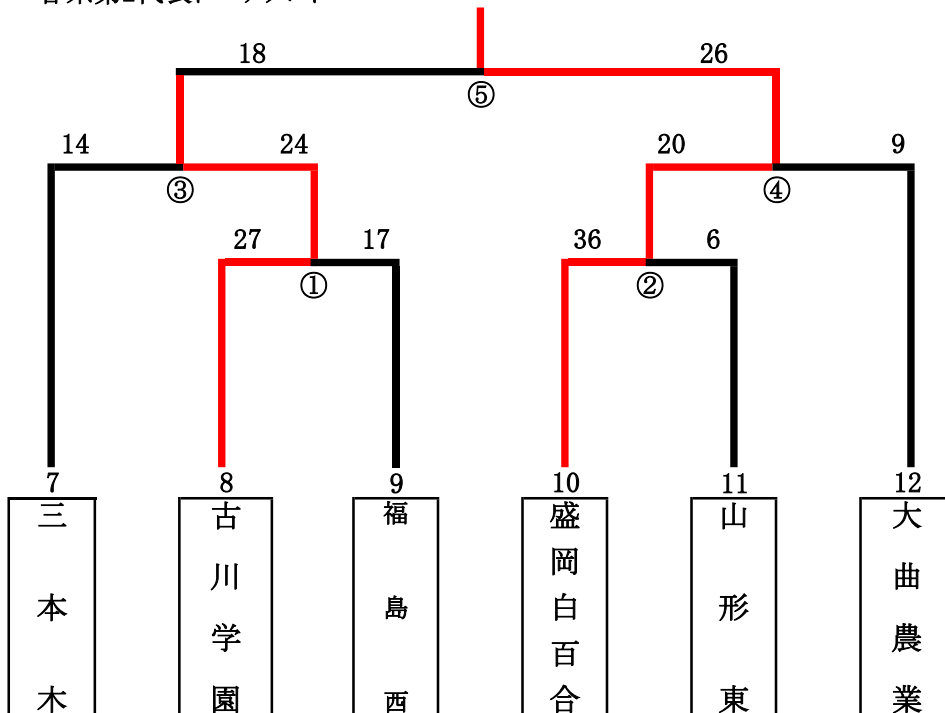

組合せ

女子の部

第1代表予選リーグ

郡女大附

予選リーグ1組

	1聖和学園	2青森山田	3湯沢	勝敗	勝点	順位
1聖和学園		39-15	36-11	2-0	4	1
2青森山田	15-39		20-22	0-2	0	3
3湯沢	11-36	22-20		1-1	2	2

第3代表決定トーナメント

予選リーグ2組

	4郡女大附	5不来方	6日大山形	勝敗	勝点	順位
4郡女大附		7-30	23-16	1-1	2	2
5不来方	30-7		41-11	2-0	4	1
6日大山形	16-23	11-41		0-2	0	3

第1・2代表決定戦 i

第1代表予選リーグ1組1位
(聖和学園高等学校)

第1代表予選リーグ2組1位
(不来方高等学校)

各県第2代表トーナメント

第4代表決定戦 ii

第3代表決定トーナメント2位
(日本大学山形高等学校)

各県第2代表トーナメント1位
(盛岡白百合学園高等学校)