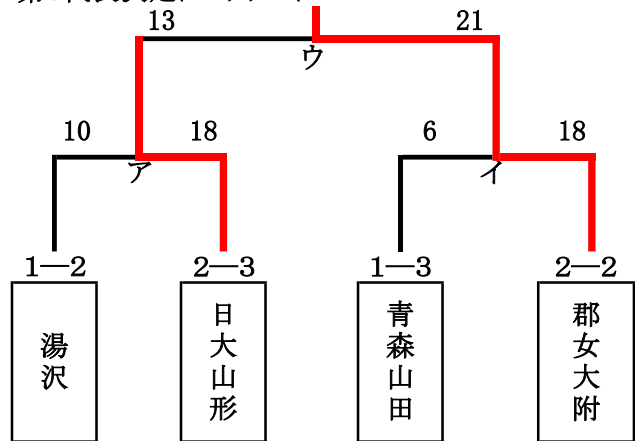

組合せ

女子の部

第1代表予選リーグ

郡女大附

予選リーグ1組

	1聖和学園	2青森山田	3湯沢	勝敗	勝点	順位
1聖和学園		39-15	36-11	2-0	4	1
2青森山田	15-39		20-22	0-2	0	3
3湯沢	11-36	22-20		1-1	2	2

第3代表決定トーナメント

予選リーグ2組

	4郡女大附	5不来方	6日大山形	勝敗	勝点	順位
4郡女大附		7-30	23-16	1-1	2	2
5不来方	30-7		41-11	2-0	4	1
6日大山形	16-23	11-41		0-2	0	3

第1・2代表決定戦 i

第1代表予選リーグ1組1位
(聖和学園高等学校)

第1代表予選リーグ2組1位
(不来方高等学校)

各県第2代表トーナメント

第4代表決定戦 ii

第3代表決定トーナメント2位
(日本大学山形高等学校)