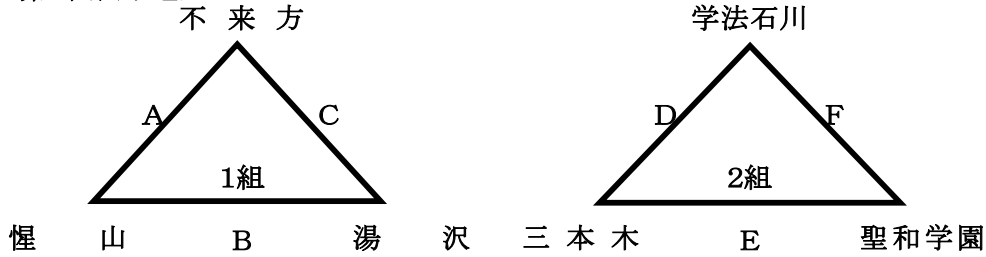

組合せ

男子の部

第1代表予選リーグ

予選リーグ1組

	1不来方	2惺山	3湯沢	勝敗	勝点	順位
1不来方	-	34-14	33-10	2-0	4	1
2惺山	14-34	-	23-22	1-1	2	2
3湯沢	10-33	22-23	-	0-2	0	3

第3代表決定トーナメント

予選リーグ2組

	4学法石川	5三本木	6聖和学園	勝敗	勝点	順位
4学法石川	-	23-13	24-14	2-0	4	1
5三本木	13-23	-	12-25	0-2	0	3
6聖和学園	14-24	25-12	-	1-1	2	2