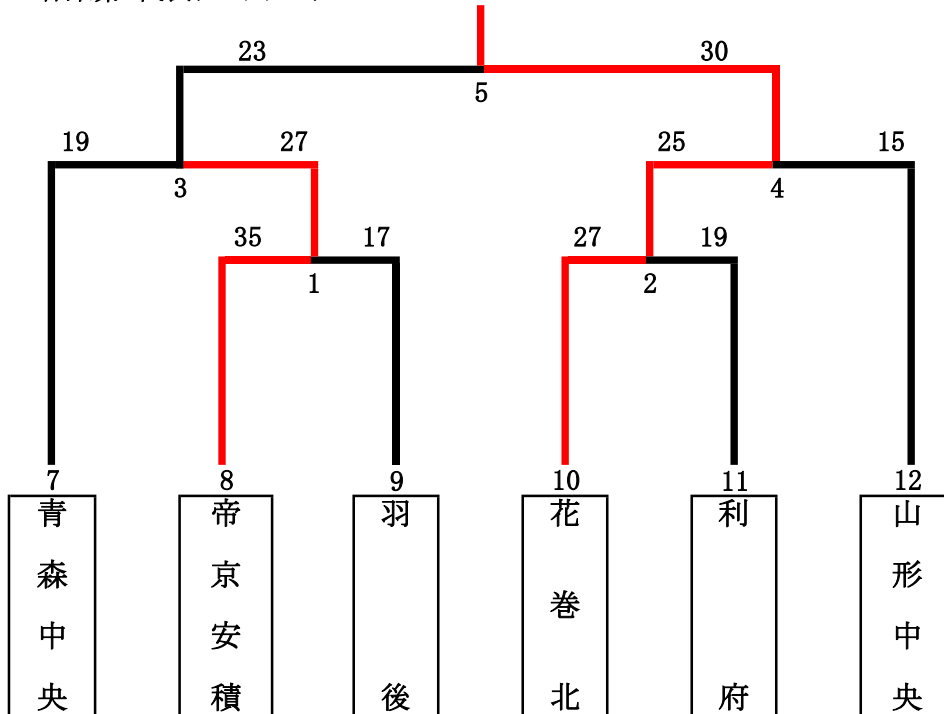

組合せ

男子の部

第1代表予選リーグ

予選リーグ1組

	1不来方	2惺山	3湯沢	勝敗	勝点	順位
1不来方	-	34-14	33-10	2-0	4	1
2惺山	14-34	-	23-22	1-1	2	2
3湯沢	10-33	22-23	-	0-2	0	3

第3代表決定トーナメント

予選リーグ2組

	4学法石川	5三本木	6聖和学園	勝敗	勝点	順位
4学法石川	-	23-13	24-14	2-0	4	1
5三本木	13-23	-	12-25	0-2	0	3
6聖和学園	14-24	25-12	-	1-1	2	2

第1・2代表決定戦 I

第1代表予選リーグ1組1位
(不来方高等学校)

第1代表予選リーグ2組1位
(学校法人石川高等学校)

各県第2代表トーナメント

第4代表決定戦 II

第3代表決定トーナメント2位
(惺山高等学校)

各県第2代表トーナメント1位
(花巻北高等学校)