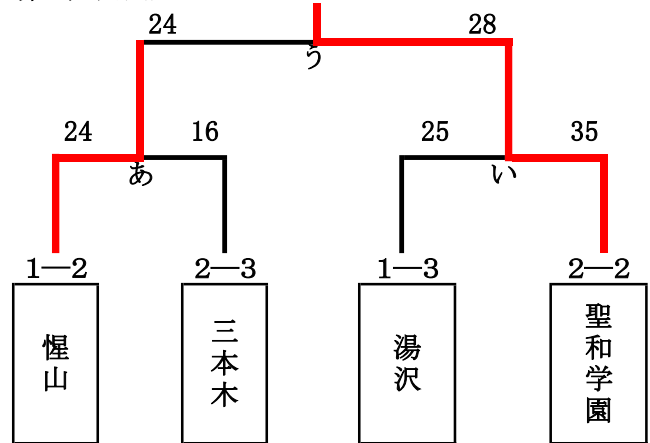

組合せ

男子の部

第1代表予選リーグ

予選リーグ1組

	1不来方	2惺山	3湯沢	勝敗	勝点	順位
1不来方	-	34-14	33-10	2-0	4	1
2惺山	14-34	-	23-22	1-1	2	2
3湯沢	10-33	22-23	-	0-2	0	3

第3代表決定トーナメント

予選リーグ2組

	4学法石川	5三本木	6聖和学園	勝敗	勝点	順位
4学法石川	-	23-13	24-14	2-0	4	1
5三本木	13-23	-	12-25	0-2	0	3
6聖和学園	14-24	25-12	-	1-1	2	2