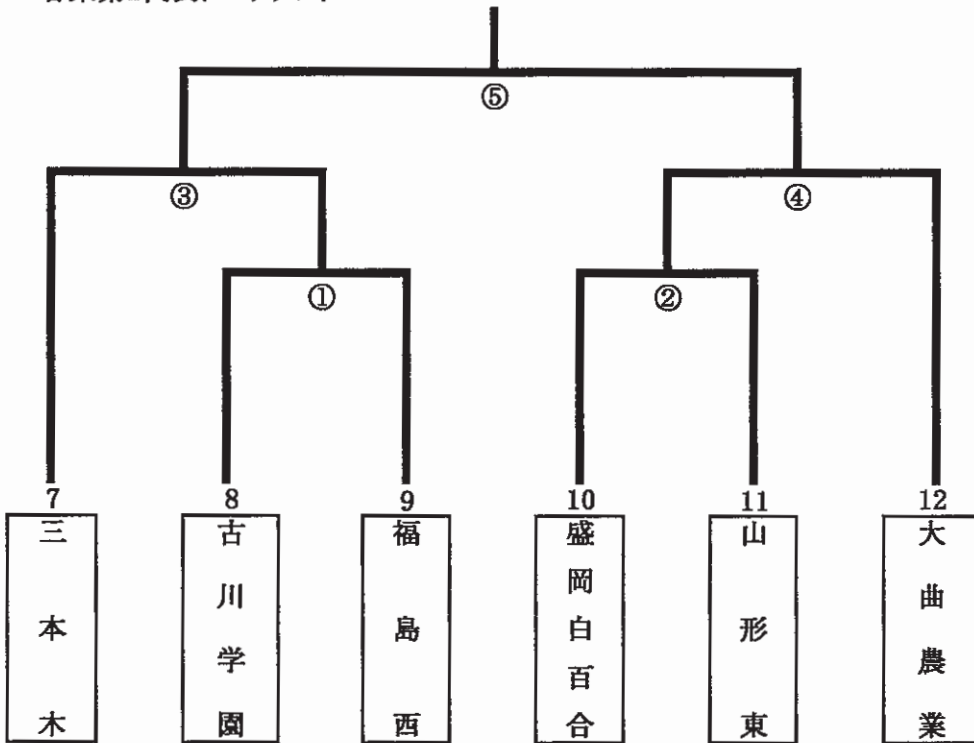

組合せ

女子の部

第1代表予選リーグ

予選リーグ1組

	1聖和学園	2青森山田	3湯沢	勝敗	勝点	順位
1聖和学園						
2青森山田						
3湯沢						

第3代表決定トーナメント

予選リーグ2組

	4郡女大附	5不来方	6日大山形	勝敗	勝点	順位
4郡女大附						
5不来方						
6日大山形						

第1・2代表決定戦 i

(第1代表予選リーグ1組1位) (第1代表予選リーグ2組1位)

各県第2代表トーナメント

第4代表決定戦 ii

(第3代表決定トーナメント2位) (各県第2代表トーナメント1位)