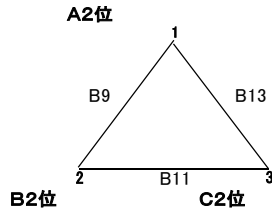

勝ち点
勝ち・・2 引き分け・・1 負け・・0

グループG結果	
1位	_____
2位	_____
3位	_____

				勝ち点
-	-	-	-	
-	-	-	-	

【 決勝トーナメント 】

1位リーグ

勝ち点
勝ち・・2 引き分け・・1 負け・・0

1位リーグ結果	
1位	_____
2位	_____
3位	_____

				勝ち点
-	-	-	-	
-	-	-	-	

2位リーグ

勝ち点
勝ち・・2 引き分け・・1 負け・・0

2位リーグ結果	
1位	_____
2位	_____
3位	_____

				勝ち点
-	-	-	-	
-	-	-	-	

3位・4位変則リーグ

- 1 A 3位 A8 2 B 4位
- 3 A 4位 B8 4 B 3位
- 5 C 3位 A10 1 A 3位
- 2 B 4位 B10 3 A 4位
- 4 B 3位 A12 5 C 3位

3位・4位変則リーグ結果			
_____	勝	負	分
_____	勝	負	分
_____	勝	負	分
_____	勝	負	分
_____	勝	負	分