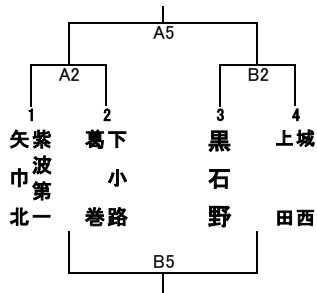

令和4年度 第30回岩手県中学校ハンドボール1年生大会 組み合わせ

12月3日(土) 【女子の部】

【 予選ブロック 】

グループA

グループE結果	
1位	_____
2位	_____
3位	_____
4位	_____

グループB

グループF結果	
1位	_____
2位	_____
3位	_____
4位	_____

グループC

2位リーグ

勝ち点
勝ち・・2 引き分け・・1 負け・・0

2位リーグ結果	
1位	_____
2位	_____
3位	_____

				勝ち点
-	-	-	-	
-	-	-	-	

3位・4位変則リーグ

- 1 A 3位 A8 2 B 4位
- 3 A 4位 B8 4 B 3位
- 5 C 3位 A10 1 A 3位
- 2 B 4位 B10 3 A 4位
- 4 B 3位 A12 5 C 3位

3位・4位変則リーグ結果			
_____	勝	負	分
_____	勝	負	分
_____	勝	負	分
_____	勝	負	分
_____	勝	負	分