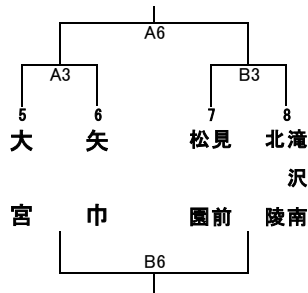

令和4年度 第30回岩手県中学校ハンドボール1年生大会 組み合わせ

12月3日(土) 【女子の部】

【 予選ブロック 】

グループA

グループE結果	
1位	_____
2位	_____
3位	_____
4位	_____

グループB

グループF結果	
1位	_____
2位	_____
3位	_____
4位	_____

グループC

2位リーグ

勝ち点
勝ち・・2 引き分け・・1 負け・・0

2位リーグ結果	
1位	_____
2位	_____
3位	_____

				勝ち点
-	-	-	-	
-	-	-	-	

3位・4位変則リーグ

- 1 A 3位 A8 2 B 4位
- 3 A 4位 B8 4 B 3位
- 5 C 3位 A10 1 A 3位
- 2 B 4位 B10 3 A 4位
- 4 B 3位 A12 5 C 3位

3位・4位変則リーグ結果			
_____	勝	負	分
_____	勝	負	分
_____	勝	負	分
_____	勝	負	分
_____	勝	負	分