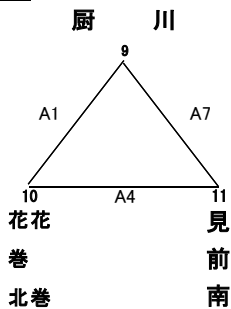

令和4年度 第30回岩手県中学校ハンドボール1年生大会 組み合わせ

12月3日(土) 【女子の部】

【 予選ブロック 】

グループA

グループE結果	
1位	_____
2位	_____
3位	_____
4位	_____

グループB

グループF結果	
1位	_____
2位	_____
3位	_____
4位	_____

グループC

勝ち点
勝ち・・2 引き分け・・1 負け・・0

グループG結果	
1位	_____
2位	_____
3位	_____

				勝ち点
-	-	-	-	
-	-	-	-	

【 決勝トーナメント 】

1位リーグ

勝ち点
勝ち・・2 引き分け・・1 負け・・0

1位リーグ結果	
1位	_____
2位	_____
3位	_____

				勝ち点
-	-	-	-	
-	-	-	-	

2位リーグ

勝ち点
勝ち・・2 引き分け・・1 負け・・0

2位リーグ結果	
1位	_____
2位	_____
3位	_____

				勝ち点
-	-	-	-	
-	-	-	-	

3位・4位変則リーグ

- 1 A 3位 A8 2 B 4位
- 3 A 4位 B8 4 B 3位
- 5 C 3位 A10 1 A 3位
- 2 B 4位 B10 3 A 4位
- 4 B 3位 A12 5 C 3位

3位・4位変則リーグ結果			
_____	勝	負	分
_____	勝	負	分
_____	勝	負	分
_____	勝	負	分
_____	勝	負	分