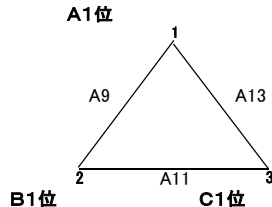

令和4年度 第30回岩手県中学校ハンドボール1年生大会 組み合わせ

12月3日(土) 【女子の部】

【 予選ブロック 】

グループA

グループE結果	
1位	_____
2位	_____
3位	_____
4位	_____

グループB

グループF結果	
1位	_____
2位	_____
3位	_____
4位	_____

グループC

勝ち点
勝ち・・2 引き分け・・1 負け・・0

グループG結果	
1位	_____
2位	_____
3位	_____

				勝ち点
-	-	-	-	
-	-	-	-	

【 決勝トーナメント 】

1位リーグ

勝ち点
勝ち・・2 引き分け・・1 負け・・0

1位リーグ結果	
1位	_____
2位	_____
3位	_____

				勝ち点
-	-	-	-	
-	-	-	-	

2位リーグ

勝ち点
勝ち・・2 引き分け・・1 負け・・0

2位リーグ結果	
1位	_____
2位	_____
3位	_____

				勝ち点
-	-	-	-	
-	-	-	-	

3位・4位変則リーグ

- 1 A 3位 A8 2 B 4位
- 3 A 4位 B8 4 B 3位
- 5 C 3位 A10 1 A 3位
- 2 B 4位 B10 3 A 4位
- 4 B 3位 A12 5 C 3位

3位・4位変則リーグ結果			
_____	勝	負	分
_____	勝	負	分
_____	勝	負	分
_____	勝	負	分
_____	勝	負	分