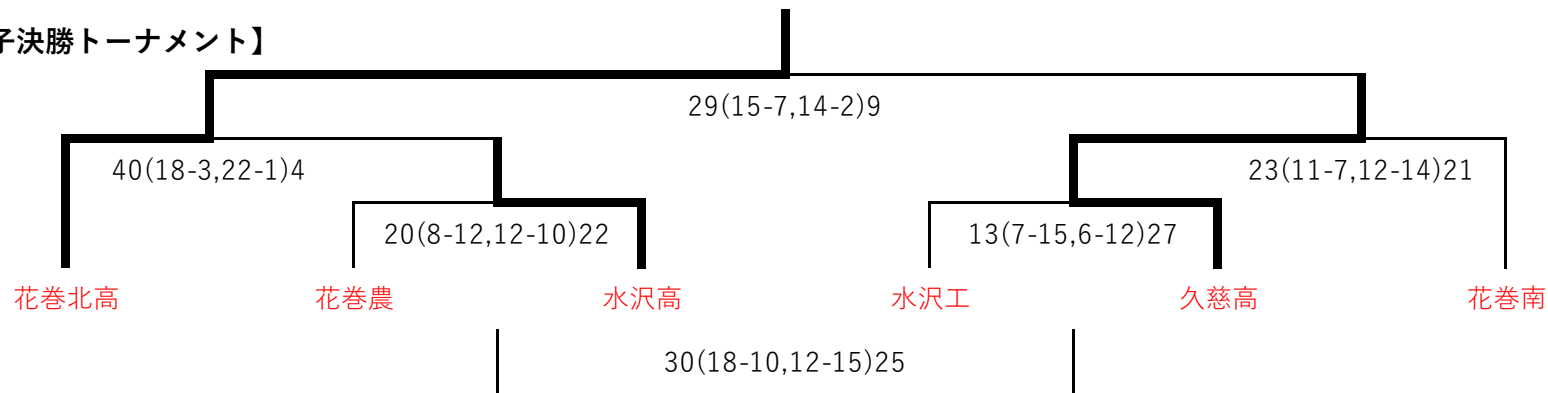

令和4年度花巻市民スポーツ大会兼第55回岩手県南春季ハンドボール選手権大会

【男子予選リーグ】

A	花巻北	水沢高	久慈高	得失点	順位
花巻北		○ 36(19-4,17-1)5	○ 31(16-1, 15-4)5	+57	1
水沢高	× 5(4-19,1-17)36		× 9(5-13,4-11)24	-46	3
久慈高	× 5(1-16,4-15)31	○ 24(13-5,11-4)9		-11	2

B	花巻南	水沢工	花巻農	得失点	順位
花巻南		△ 19(10-10,9-9)19	○ 34(14-10,20-14)24	+10	1
水沢工	△ 19(10-10,9-9)19		× 31(15-19,16-18)37	-6	3
花巻農	× 24(10-14,14-20)34	○ 37(19-15,18-16)31		-4	2

【男子決勝トーナメント】

【女子リーグ戦】

女	花巻南	花巻北	水沢高	得失点	順位
花巻南		○21(11-7,10-10)17 ○18(11-7,7-9)16	○44(21-2,23-3)5 ○34(14-4,20-1)5	+74	1
花巻北	×17(7-11,10-10)21 ×16(7-11,9-7)18		○33(11-6,22-5)11 ○37(17-2,20-12)14	+39	2
水沢高	×5(2-21,3-23)44 ×5(4-14,1-20)34	×11(6-11,5-22)33 ×14(2-17,12-20)37		-113	3